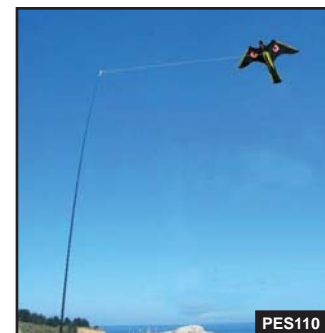

Effaroucheurs volants

Nos cerfs volants en forme de prédateur gardent les oiseaux à distance des zones protégées. Ils sont autant efficaces pour les champs de récoltes que les lieux publics. La longueur de l'envergure est d'entre 44 et 60 pouces. Effaroucheurs disponibles dans les types de prédateurs suivants : balbuzard pêcheur, faucon et aigle.

Le cerf-volant **PES110** comprend un piquet pouvant s'ouvrir jusqu'à 7 mètres de longueur.

Piquets d'extension **1062A** et **1062B** compatibles avec les modèles 1063 / 1064 / 1065 seulement.